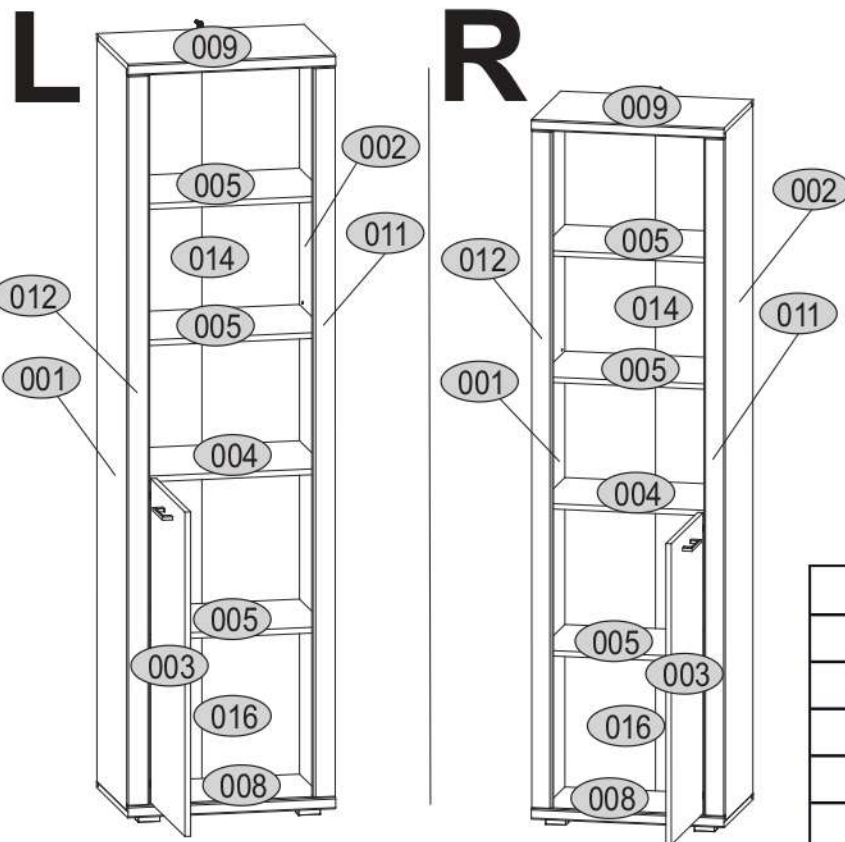

# CONRAD 1D (odprt)

KODA	DIMENZIJE			PAKET	
001	2048	387	16	1	1/2
002	2048	387	16	1	1/2
003	445	895	16	1	2/2
004	539	365	16	1	1/2
005	539	365	16	3	1/2
008	573	410	16/32	1	1/2
009	573	410	16/32	1	1/2
011	2010	60	22	1	1/2
012	2010	60	22	1	1/2
014	1145	278	2,5	2	1/2
016	921	278	2,5	2	1/2
<b>DODATKI</b>				1	1/2

<b>4x e1</b>  Ø7x50	<b>22x f1</b>  Ø8x30	<b>1x f3</b> 	<b>1x n14</b> 
<b>1x p17</b>  Ø6x50	<b>20x p25</b>  Ø3.5x16	<b>18x r1</b>  15x12	<b>18x r16</b>  Ø5x24
<b>18x s2</b> 	<b>1x z1</b> 	<b>2x p9</b> 	<b>8x p18</b> 
<b>2x a111</b> 	<b>2x b104</b> 	<b>1x c46</b> 	<b>12x l2</b> 
<b>2x n260.01</b> 	<b>12x d1</b> 	<b>4x k311.05</b> 	<b>4x e2</b> 
<b>10x s4</b> 			

# 1

			
x18	x8	x22	x12