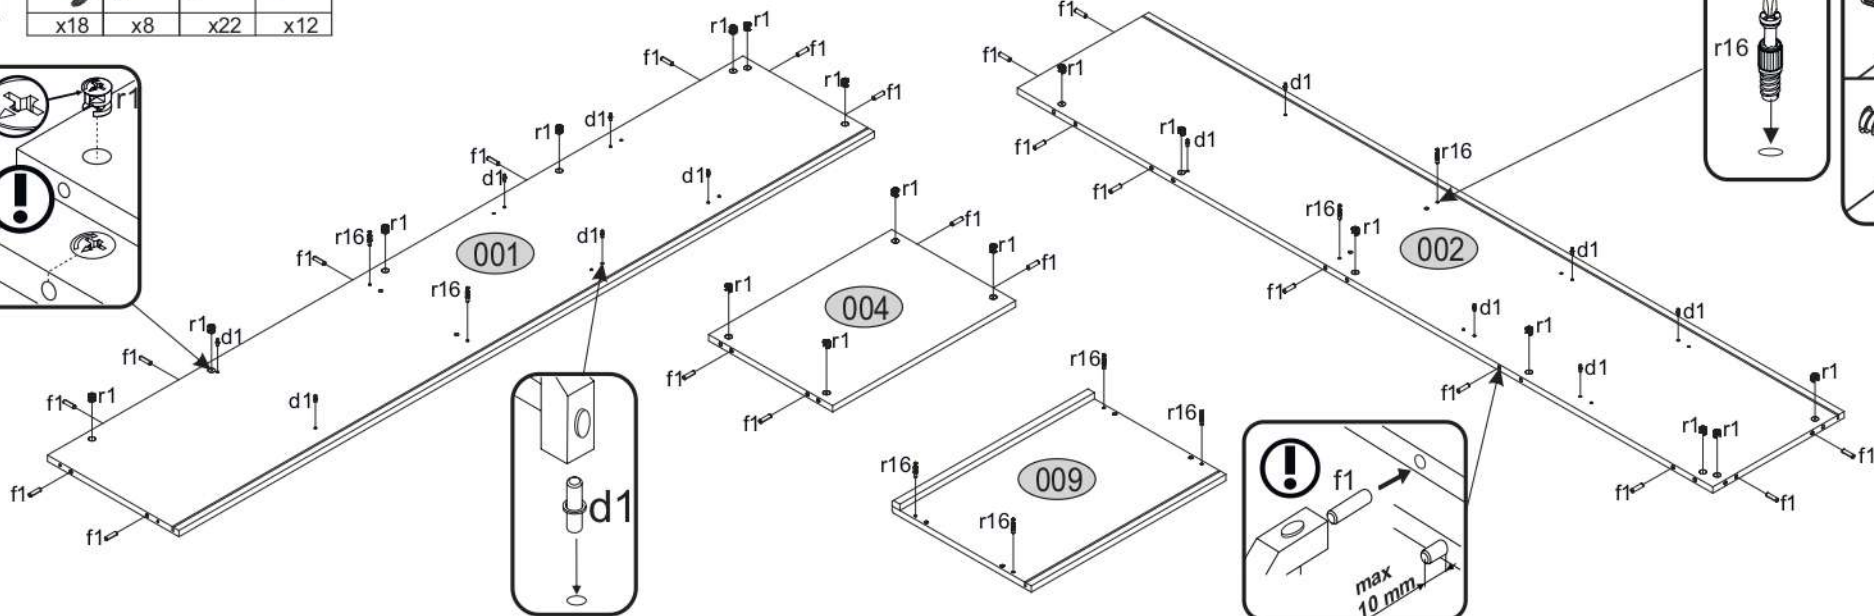

1

x18	x8	x22	x12