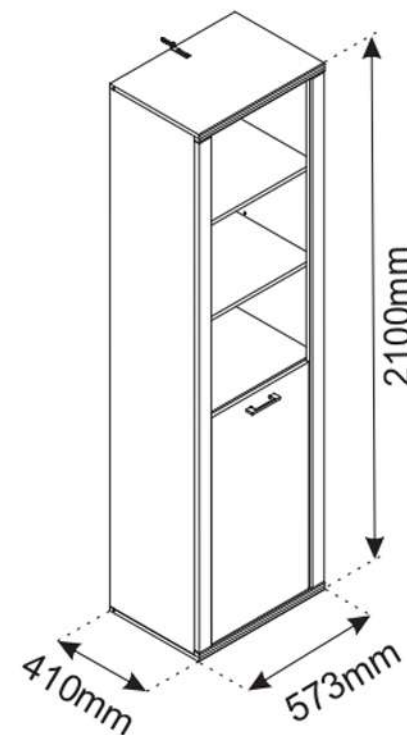

# CONRAD 1D (odprt)

KODA	DIMENZIJE			PAKET	
001	2048	387	16	1	1/2
002	2048	387	16	1	1/2
003	445	895	16	1	2/2
004	539	365	16	1	1/2
005	539	365	16	3	1/2
008	573	410	16/32	1	1/2
009	573	410	16/32	1	1/2
011	2010	60	22	1	1/2
012	2010	60	22	1	1/2
014	1145	278	2,5	2	1/2
016	921	278	2,5	2	1/2
<b>DODATKI</b>				1	1/2

<b>4x e1</b>  Ø7x50	<b>22x f1</b>  Ø8x30	<b>1x f3</b> 	<b>1x n14</b> 
<b>1x p17</b>  Ø6x50	<b>20x p25</b>  Ø3.5x16	<b>18x r1</b>  15x12	<b>18x r16</b>  Ø5x24
<b>18x s2</b> 	<b>1x z1</b> 	<b>2x p9</b> 	<b>8x p18</b> 
<b>2x a111</b> 	<b>2x b104</b> 	<b>1x c46</b> 	<b>12x l2</b> 
<b>2x n260.01</b> 	<b>12x d1</b> 	<b>4x k311.05</b> 	<b>4x e2</b> 
<b>10x s4</b> 			

# 1

			
x18	x8	x22	x12