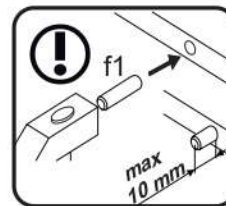

# CONRAD 1D (odprt)

KODA	DIMENZIJE			PAKET	
001	2048	387	16	1	1/2
002	2048	387	16	1	1/2
003	445	895	16	1	2/2
004	539	365	16	1	1/2
005	539	365	16	3	1/2
008	573	410	16/32	1	1/2
009	573	410	16/32	1	1/2
011	2010	60	22	1	1/2
012	2010	60	22	1	1/2
014	1145	278	2,5	2	1/2
016	921	278	2,5	2	1/2
<b>DODATKI</b>				1	1/2

<b>4x e1</b>  Ø7x50	<b>22x f1</b>  Ø8x30	<b>1x f3</b> 	<b>1x n14</b> 
<b>1x p17</b>  Ø6x50	<b>20x p25</b>  Ø3.5x16	<b>18x r1</b>  15x12	<b>18x r16</b>  Ø5x24
<b>18x s2</b> 	<b>1x z1</b> 	<b>2x p9</b> 	<b>8x p18</b> 
<b>2x a111</b> 	<b>2x b104</b> 	<b>1x c46</b> 	<b>12x l2</b> 
<b>2x n260.01</b> 	<b>12x d1</b> 	<b>4x k311.05</b> 	<b>4x e2</b> 
<b>10x s4</b> 			

# 1

			
x18	x8	x22	x12