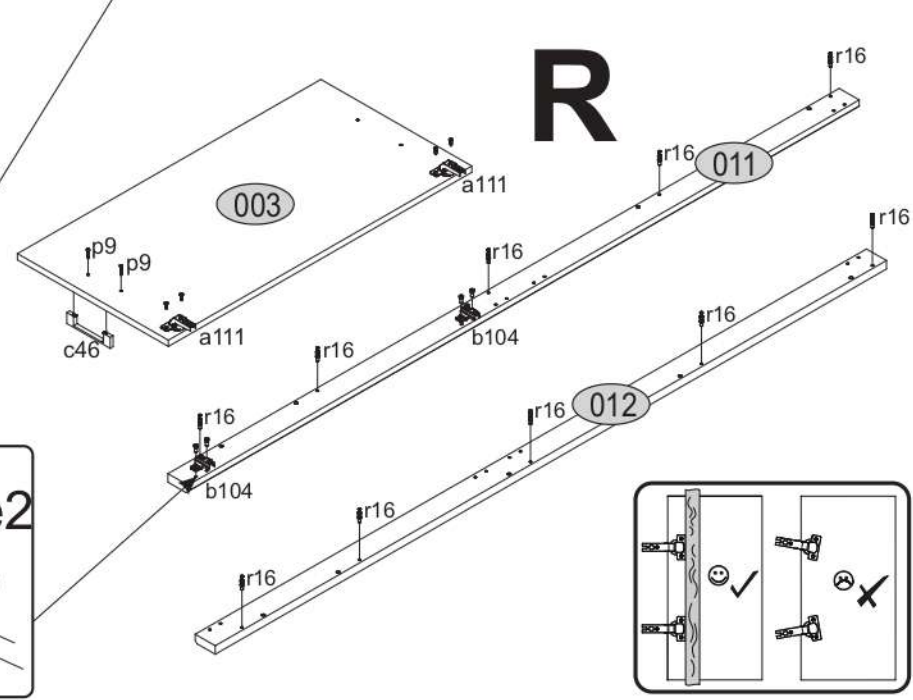

2

x10	x2	x4	x1	x2	x2	x4

L

R