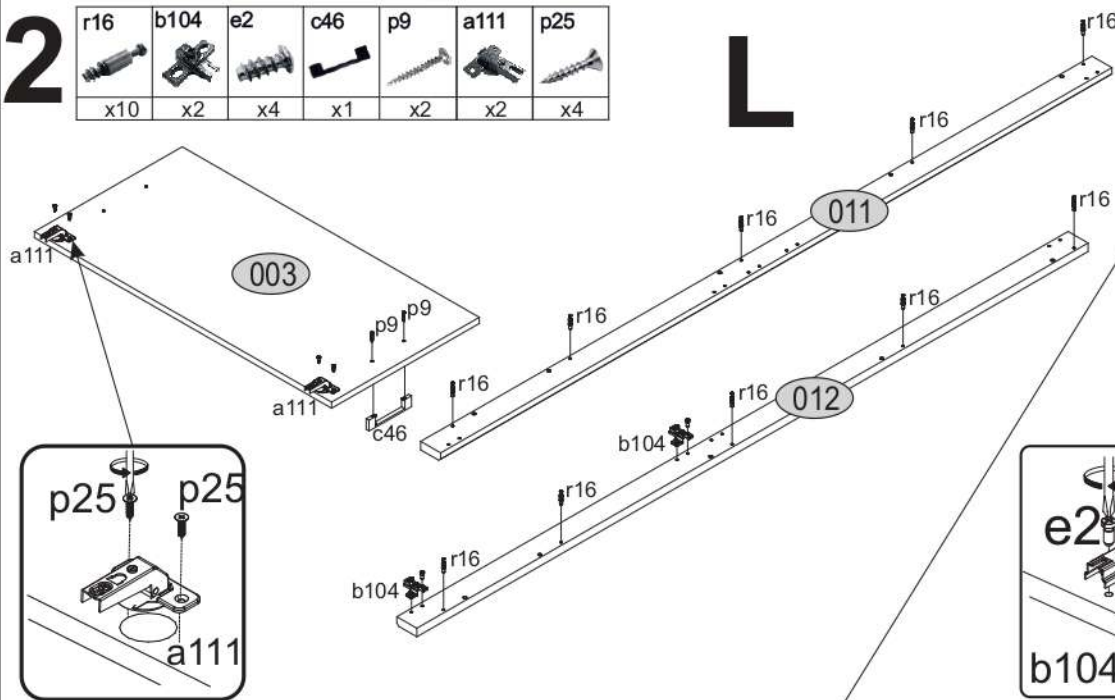

2

x10	x2	x4	x1	x2	x2	x4

L

R